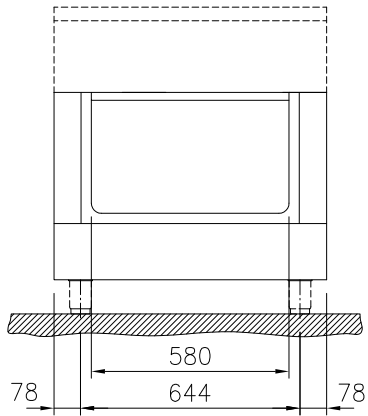

**Ominaisuudet**

- Kaikkiin pääkomponentteihin pääsee helposti käsiksi edestä.
- [NOT TRANSLATED]

**Rakenne**

- Suojausluokka IPX5
- Avokaapin pyöristetyt kulmat ja reunat takaavat korkean hygienian.
- Taso 2 mm AISI 304 ruostumattomasta teräksestä
- Sileä ja tasainen pinta ilman likataskuja helppoa puhdistusta varten.
- Avojalustaan voidaan sijoittaa esimerkiksi GN 1/1 -astia
- Ruostumattomasta teräksestä valmistettu sisäkehys

**HYVÄKSYNTÄ:** \_\_\_\_\_

Edestä

Sivulta

Päältä

**Avaintieto**

|                             |        |
|-----------------------------|--------|
| Ulkomitat, leveys:          |        |
| 588222 (MA1BDAH000)         | 800 mm |
| Ulkomitat, syvyys:          | 800 mm |
| Ulkomitat, korkeus:         | 550 mm |
| Kaapin sisämitat (leveys):  | 580 mm |
| Kaapin sisämitat (korkeus): | 330 mm |
| Kaapin sisämitat (isyvyys): | 740 mm |
| Nettopaino:                 | 22 kg  |

**Lisävarusteet**

- RST sivupaneeli, 800x800mm, saareke PNC 912508
- RST etupotkulista, 800 mm leveä PNC 912598
- RST sivupotkulistat, oikea ja vasen, saareke, 800 mm syvä PNC 912619
- RST sivupotkulistat, oikea ja vasen, seinää vasten, 800 mm syvä PNC 912622
- RST sivupotkulistat, oikea ja vasen, seläkkäin, 1610 mm syvä PNC 912625
- RST sokkeli, seinää vasten asennus, 800 mm leveä PNC 912806
- RST sokkeli, saareke, 800 mm leveys PNC 912825
- RST sivupaneeli, 800 x 800 mm, seinää vasten asennus, vasen PNC 913094
- RST sivupaneeli, 800 x 800 mm, seinää vasten asennus, oikea PNC 913098
- Takapaneeli, 800 x550 mm, jalustoille, yhdeltä puolelta käytettävät PNC 913182
- RST sivupaneeli, seläkkäin asennus, vasen, k=800 mm PNC 913216
- RST sivupaneeli, seläkkäin asennus, oikea, k=800 mm PNC 913217
- Hylly kappiin TL80/85/90 PNC 913234
- - NOT TRANSLATED - PNC 913257
- - NOT TRANSLATED - PNC 913264
- - NOT TRANSLATED - PNC 913266
- - NOT TRANSLATED - PNC 913273
- - NOT TRANSLATED - PNC 913274
- - NOT TRANSLATED - PNC 913281