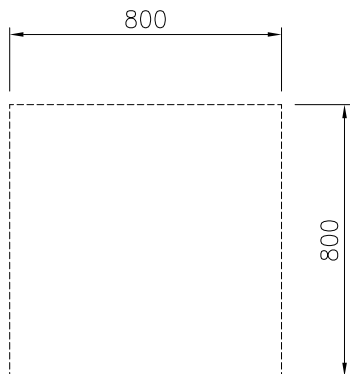

**HYVÄKSYNTÄ:** \_\_\_\_\_

Edestä

Sivulta

Päältä

**Avaintieto**

|                             |        |
|-----------------------------|--------|
| Ulkomitat, leveys:          |        |
| 588222 (MA1BDAH000)         | 800 mm |
| Ulkomitat, syvyys:          | 800 mm |
| Ulkomitat, korkeus:         | 550 mm |
| Kaapin sisämitat (leveys):  | 580 mm |
| Kaapin sisämitat (korkeus): | 330 mm |
| Kaapin sisämitat (isyvyys): | 740 mm |
| Nettopaino:                 | 22 kg  |

**Lisävarusteet**

- RST sivupaneeli, 800x800mm, saareke PNC 912508
- RST etupotkulista, 800 mm leveä PNC 912598
- RST sivupotkulistat, oikea ja vasen, saareke, 800 mm syvä PNC 912619
- RST sivupotkulistat, oikea ja vasen, seinää vasten, 800 mm syvä PNC 912622
- RST sivupotkulistat, oikea ja vasen, seläkkäin, 1610 mm syvä PNC 912625
- RST sokkeli, seinää vasten asennus, 800 mm leveä PNC 912806
- RST sokkeli, saareke, 800 mm leveys PNC 912825
- RST sivupaneeli, 800 x 800 mm, seinää vasten asennus, vasen PNC 913094
- RST sivupaneeli, 800 x 800 mm, seinää vasten asennus, oikea PNC 913098
- Takapaneeli, 800 x550 mm, jalustoille, yhdeltä puolelta käytettävät PNC 913182
- RST sivupaneeli, seläkkäin asennus, vasen, k=800 mm PNC 913216
- RST sivupaneeli, seläkkäin asennus, oikea, k=800 mm PNC 913217
- Hylly kappiin TL80/85/90 PNC 913234
- - NOT TRANSLATED - PNC 913257
- - NOT TRANSLATED - PNC 913264
- - NOT TRANSLATED - PNC 913266
- - NOT TRANSLATED - PNC 913273
- - NOT TRANSLATED - PNC 913274
- - NOT TRANSLATED - PNC 913281