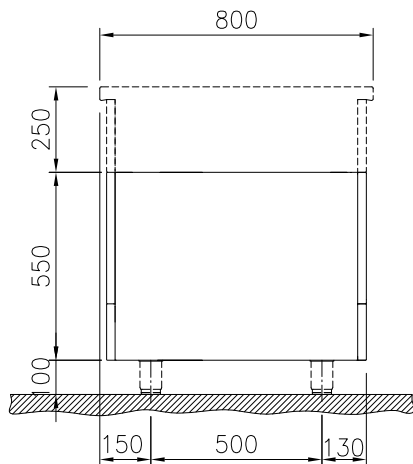

**Ominaisuudet**

- Kaikkiin pääkomponentteihin pääsee helposti käsiksi edestä.
- [NOT TRANSLATED]

**Rakenne**

- Suojausluokka IPX5
- Avokaapin pyöristetyt kulmat ja reunat takaavat korkean hygienian.
- Taso 2 mm AISI 304 ruostumattomasta teräksestä
- Sileä ja tasainen pinta ilman likataskuja helppoa puhdistusta varten.
- Avojalustaan voidaan sijoittaa esimerkiksi GN 1/1 -astia
- Ruostumattomasta teräksestä valmistettu sisäkehys

**HYVÄKSYNTÄ:** \_\_\_\_\_

Edestä

Sivulta

Päältä

**Avaintieto**

|                             |        |
|-----------------------------|--------|
| Ulkomitat, leveys:          |        |
| 588222 (MA1BDAH000)         | 800 mm |
| Ulkomitat, syvyys:          | 800 mm |
| Ulkomitat, korkeus:         | 550 mm |
| Kaapin sisämitat (leveys):  | 580 mm |
| Kaapin sisämitat (korkeus): | 330 mm |
| Kaapin sisämitat (isyvyys): | 740 mm |
| Nettopaino:                 | 22 kg  |

**Lisävarusteet**

- RST sivupaneeli, 800x800mm, saareke PNC 912508
- RST etupotkulista, 800 mm leveä PNC 912598
- RST sivupotkulistat, oikea ja vasen, saareke, 800 mm syvä PNC 912619
- RST sivupotkulistat, oikea ja vasen, seinää vasten, 800 mm syvä PNC 912622
- RST sivupotkulistat, oikea ja vasen, seläkkäin, 1610 mm syvä PNC 912625
- RST sokkeli, seinää vasten asennus, 800 mm leveä PNC 912806
- RST sokkeli, saareke, 800 mm leveys PNC 912825
- RST sivupaneeli, 800 x 800 mm, seinää vasten asennus, vasen PNC 913094
- RST sivupaneeli, 800 x 800 mm, seinää vasten asennus, oikea PNC 913098
- Takapaneeli, 800 x550 mm, jalustoille, yhdeltä puolelta käytettävät PNC 913182
- RST sivupaneeli, seläkkäin asennus, vasen, k=800 mm PNC 913216
- RST sivupaneeli, seläkkäin asennus, oikea, k=800 mm PNC 913217
- Hylly kappiin TL80/85/90 PNC 913234
- - NOT TRANSLATED - PNC 913257
- - NOT TRANSLATED - PNC 913264
- - NOT TRANSLATED - PNC 913266
- - NOT TRANSLATED - PNC 913273
- - NOT TRANSLATED - PNC 913274
- - NOT TRANSLATED - PNC 913281